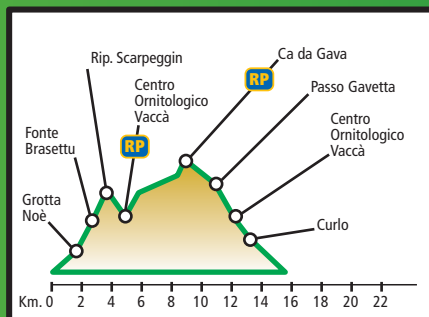

PERCORSO MEDIO B **KM. 15,68** **B**

Partenza Arenzano	
Grotta di Noè	Km. 1,53
Ca Bugioa	Km. 1,78
Bivio Pruxia	Km. 2,26
Fonte Brasettu	Km. 3,05
Bivio A	Km. 3,35
Rip. Scarpeggin	Km. 3,59 Fonte/Water spring
Centro Ornitologico Vaccà	Km. 4,77 RP
Gruppo	Km. 6,60
Ca da Gava	Km. 8,60 RP
Passo Gavetta	Km. 9,65
Centro Ornitologico Vaccà	Km. 11,97 RP
Curlo	Km. 12,92
Arenzano Arrivo	Km. 15,36

Dislivello (s.l.m.) Difference in Height (a.s.l.) m. 735

PERCORSO CORTO C **KM. 6,35** **C**

Partenza Arenzano	
Porto Arenzano	Km. 0,59
Punta del Gabbiano	Km. 1,28
Campo Sportivo	Km. 3,63
Lega Navale	Km. 4,16 RP
Arenzano Arrivo	Km. 6,35

Dislivello (s.l.m.) Difference in Height (a.s.l.) m. 65

PERCORSO D RIV. DEL BEIGUA **KM. 19,41** **D**

Arenzano Partenza	
Terralba	Km. 1,91
Ponte Lerone	Km. 2,87
Lerca	Km. 3,71 Fonte/Water spring
S. Anna	Km. 4,53 RP
Sciarborasca Croce d'Oro	Km. 8,25 RP
Cogoleto Circolo Nautico	Km. 14,74 RP
Arenzano Arrivo	Km. 19,41

Dislivello (s.l.m.) Difference in Height (a.s.l.) m. 245