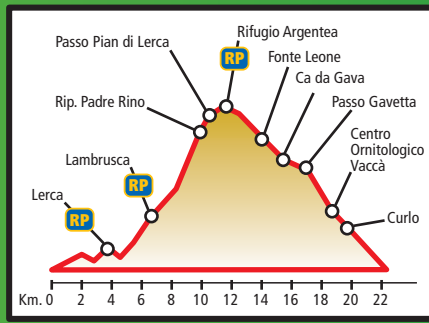

PERCORSO MEDIO B **KM. 15,68** **B**

Partenza Arenzano	
Grotta di Noè	Km. 1,53
Ca Bugioa	Km. 1,78
Bivio Pruxia	Km. 2,26
Fonte Brasettu	Km. 3,05
Bivio A	Km. 3,35
Rip. Scarpeggin	Km. 3,59 Fonte/Water spring
Centro Ornitologico Vaccà	Km. 4,77 RP
Gruppo	Km. 6,60
Ca da Gava	Km. 8,60 RP
Passo Gavetta	Km. 9,65
Centro Ornitologico Vaccà	Km. 11,97 RP
Curlo	Km. 12,92
Arenzano Arrivo	Km. 15,36

Dislivello (s.l.m.) Difference in Height (a.s.l.) m. 735

PERCORSO CORTO C **KM. 6,35** **C**

Partenza Arenzano	
Porto Arenzano	Km. 0,59
Punta del Gabbiano	Km. 1,28
Campo Sportivo	Km. 3,63
Lega Navale	Km. 4,16 RP
Arenzano Arrivo	Km. 6,35

Dislivello (s.l.m.) Difference in Height (a.s.l.) m. 65

PERCORSO D RIV. DEL BEIGUA **KM. 19,41** **D**

Arenzano Partenza	
Terralba	Km. 1,91
Ponte Lerone	Km. 2,87
Lerca	Km. 3,71 Fonte/Water spring
S. Anna	Km. 4,53 RP
Sciarborasca Croce d'Oro	Km. 8,25 RP
Cogoleto Circolo Nautico	Km. 14,74 RP
Arenzano Arrivo	Km. 19,41

Dislivello (s.l.m.) Difference in Height (a.s.l.) m. 245