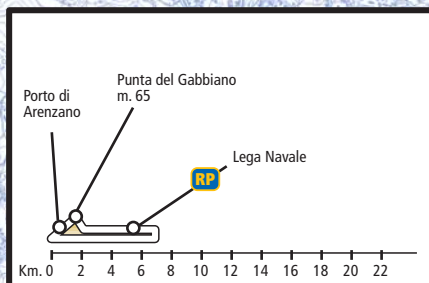

PERCORSO MEDIO B **KM. 15,68** **B**

Partenza Arenzano	
Grotta di Noè	Km. 1,53
Ca Bugioa	Km. 1,78
Bivio Pruxia	Km. 2,26
Fonte Brasettu	Km. 3,05
Bivio A	Km. 3,35
Rip. Scarpeggin	Km. 3,59 Fonte/Water spring
Centro Ornitologico Vaccà	Km. 4,77 RP
Gruppo	Km. 6,60
Ca da Gava	Km. 8,60 RP
Passo Gavetta	Km. 9,65
Centro Ornitologico Vaccà	Km. 11,97 RP
Curlo	Km. 12,92
Arenzano Arrivo	Km. 15,36

Dislivello (s.l.m.) Difference in Height (a.s.l.) m. 735

PERCORSO CORTO C **KM. 6,35** **C**

Partenza Arenzano	
Porto Arenzano	Km. 0,59
Punta del Gabbiano	Km. 1,28
Campo Sportivo	Km. 3,63
Lega Navale	Km. 4,16 RP
Arenzano Arrivo	Km. 6,35

Dislivello (s.l.m.) Difference in Height (a.s.l.) m. 65

PERCORSO D RIV. DEL BEIGUA **KM. 19,41** **D**

Arenzano Partenza	
Terralba	Km. 1,91
Ponte Lerone	Km. 2,87
Lerca	Km. 3,71 Fonte/Water spring
S. Anna	Km. 4,53 RP
Sciarborasca Croce d'Oro	Km. 8,25 RP
Cogoleto Circolo Nautico	Km. 14,74 RP
Arenzano Arrivo	Km. 19,41

Dislivello (s.l.m.) Difference in Height (a.s.l.) m. 245