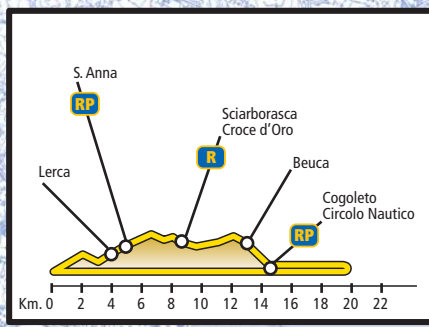

PERCORSO MEDIO B **KM. 15,68** **B**

Partenza Arenzano	
Grotta di Noè	Km. 1,53
Ca Bugioa	Km. 1,78
Bivio Pruxia	Km. 2,26
Fonte Brasettu	Km. 3,05
Bivio A	Km. 3,35
Rip. Scarpeggin	Km. 3,59 Fonte/Water spring
Centro Ornitologico Vaccà	Km. 4,77 RP
Gruppo	Km. 6,60
Ca da Gava	Km. 8,60 RP
Passo Gavetta	Km. 9,65
Centro Ornitologico Vaccà	Km. 11,97 RP
Curlo	Km. 12,92
Arenzano Arrivo	Km. 15,36

Dislivello (s.l.m.) Difference in Height (a.s.l.) m. 735

PERCORSO CORTO C **KM. 6,35** **C**

Partenza Arenzano	
Porto Arenzano	Km. 0,59
Punta del Gabbiano	Km. 1,28
Campo Sportivo	Km. 3,63
Lega Navale	Km. 4,16 RP
Arenzano Arrivo	Km. 6,35

Dislivello (s.l.m.) Difference in Height (a.s.l.) m. 65

PERCORSO D RIV. DEL BEIGUA **KM. 19,41** **D**

Arenzano Partenza	
Terralba	Km. 1,91
Ponte Lerone	Km. 2,87
Lerca	Km. 3,71 Fonte/Water spring
S. Anna	Km. 4,53 RP
Sciarborasca Croce d'Oro	Km. 8,25 RP
Cogoleto Circolo Nautico	Km. 14,74 RP
Arenzano Arrivo	Km. 19,41

Dislivello (s.l.m.) Difference in Height (a.s.l.) m. 245